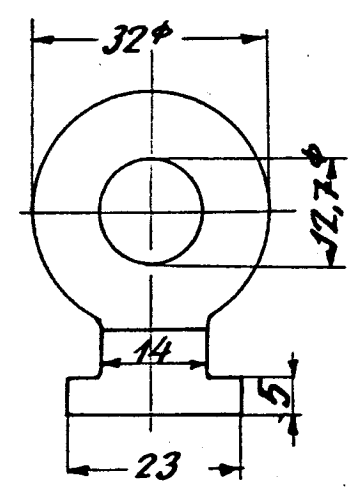

14

1

Bomskinne  
φ 25

2

Mål 1:1

Bombeslag  
φ 24-A

Ingeniør Bjarne Brøn  
Fredrikstad