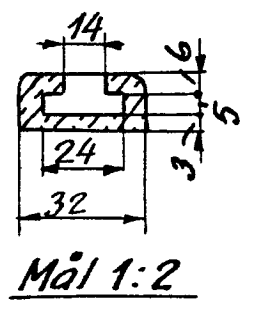

14

1

Bomskinne  
φ 25

2

Mål 1:1

Bombeslag  
φ 24-A

Ingeniør Bjarne Brøn  
Fredrikstad