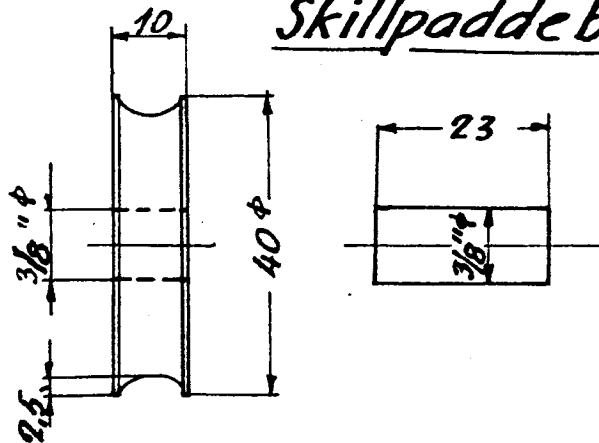

16

Spesialmetall 3/8" φ litt fors.

Skilpaddeblokk

Modell φ 21

Spesialmetall  
Poleres

Glider for spinakerboom  
Modell φ - 23

I.O.D.

Ingeniør Blarne Aas  
Etablert