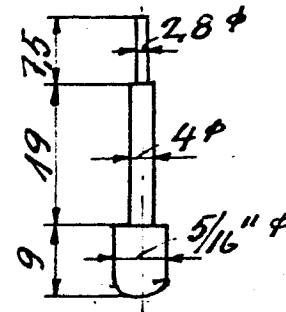

16

Spesialmetall 3/8" φ litt fors.

Skilpaddeblokk

Modell φ 21

Spesialmetall  
Poleres

Glider for spinakerboom  
Modell φ - 23

I.O.D.

Ingeniør Blarne Aas  
Etablert