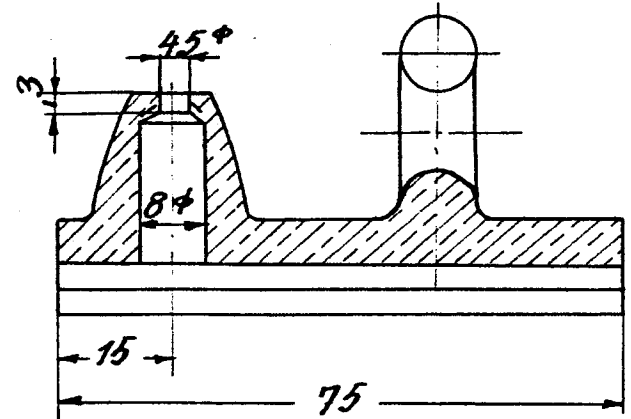

16

Spesialmetall 3/8" φ litt fors.

Skilpaddeblokk

Modell φ 21

Spesialmetall  
Poleres

Glider for spinakerboom  
Modell φ - 23

I.O.D.

Ingeniør Blarne Aas  
Etablert