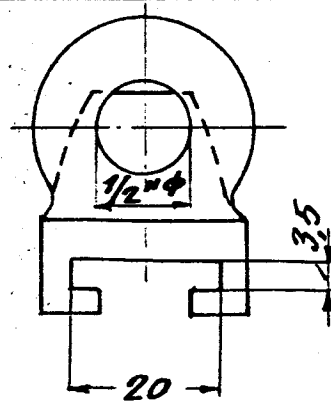

16

Spesialmetall 3/8" φ litt fors.

Skilpaddeblokk

Modell φ 21

Spesialmetall  
Poleres

Glider for spinakerboom  
Modell φ - 23

I.O.D.

Ingeniør Blarne Aas  
Etablert