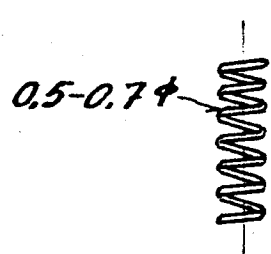

16

Spesialmetall 3/8" φ litt fors.

Skilpaddeblokk

Modell φ 21

Spesialmetall  
Poleres

Glider for spinakerboom  
Modell φ - 23

I.O.D.

Ingeniør Blarne Aas  
Etablert