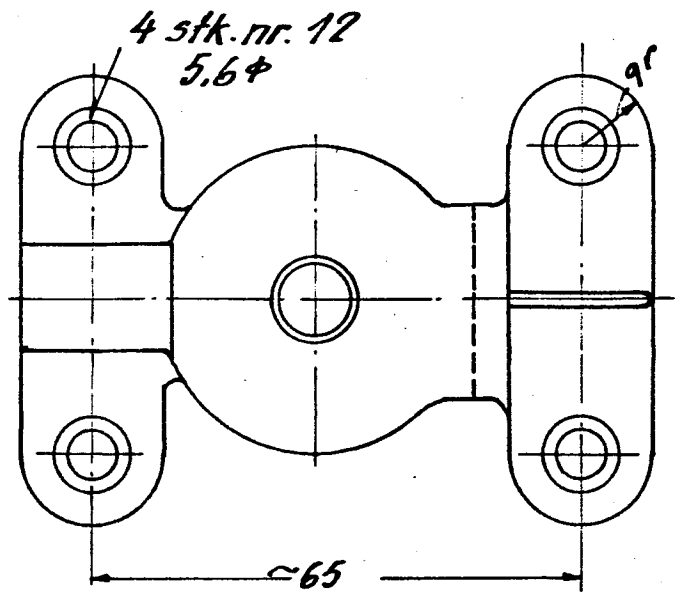

16

Spesialmetall 3/8" φ litt fors.

Skilpaddeblokk

Modell φ 21

Spesialmetall  
Poleres

Glider for spinakerboom  
Modell φ - 23

I.O.D.

Ingeniør Blarne Aas  
Etablert