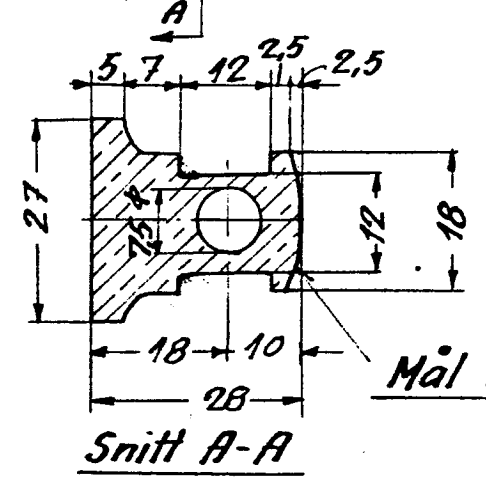

B

Mål 2:1

Mål 1:1

# Strammeskr. - akter

Φ-44

Ingeniør Bjarne Aas

Fredrikstad