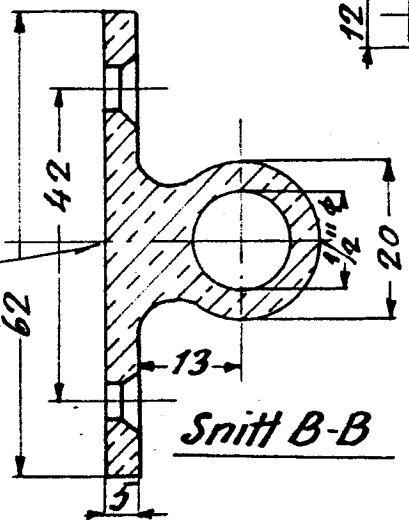

B

Mål 2:1

Mål 1:1

# Strammeskr. - akter

Φ-44

Ingeniør Bjarne Aas

Fredrikstad